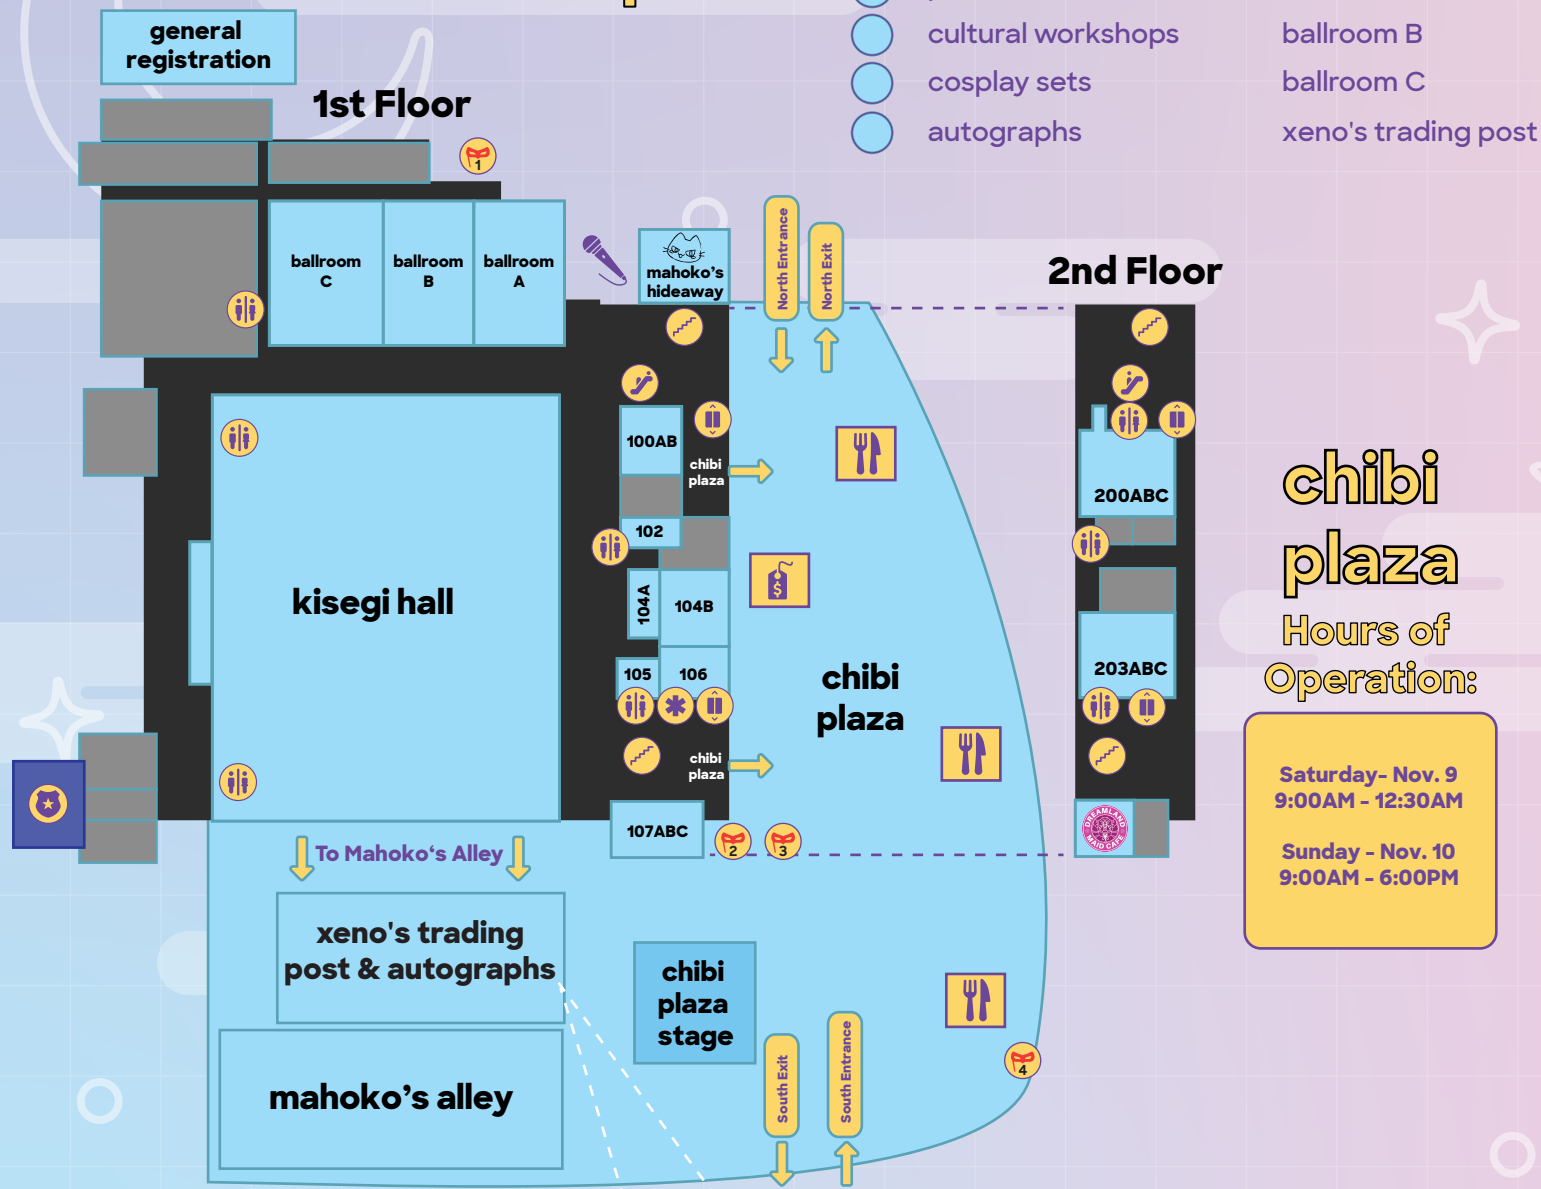

Directory

- Elevator
- EMT
- Escalator
- Food
- Restrooms
- Stairs
- ax chibi Merch Booth
- Security Office/Lost & Found
- Cosplay Gathering Sites
- mahoko's hideaway
- karaoke
- interactive workshop
- manga lounge
- cosplay repair lite
- screening room
- arcade/retro gaming
- tabletop
- gaming
- Dreamland Maid Cafe
- panel room
- cultural workshops
- cosplay sets
- autographs
- 100AB
- 104AB
- 105
- 106
- 107ABC
- 200ABC
- 203ABC
- 204
- ballroom A
- ballroom B
- ballroom C
- xeno's trading post

Main Campus

chibi plaza

Hours of Operation:

- Saturday- Nov. 9
  9:00AM - 12:30AM
- Sunday - Nov. 10
  9:00AM - 6:00PM

XP-415	XP-414	XP-413	XP-412	XP-411	XP-410	XP-409	XP-408	XP-407	XP-406	XP-405	XP-404	XP-403	XP-402	XP-401
XP-315	XP-314	XP-313	XP-312	XP-311	XP-310	XP-309	XP-308	XP-307	XP-306	XP-305	XP-304	XP-303	XP-302	XP-301
XP-215	XP-214	XP-213	XP-212	XP-211	XP-210	XP-209	XP-208	XP-207	XP-206	XP-205	XP-204	XP-203	XP-202	XP-201
XP-115	XP-114	XP-113	XP-112	XP-111	XP-110	XP-109	XP-108	XP-107	XP-106	XP-105	XP-104	XP-103	XP-102	XP-101
AU-15	AU-14	AU-13	AU-12	AU-11	AU-10	AU-9	AU-8	AU-7	AU-6	AU-5	AU-4	AU-3	AU-2	AU-1

kiségi hall

Hours of Operation:
November 9-10
9:00AM - 6:00PM

139	142	241	242	341	342	441	442	541	542	641	642	741	742	841	842	941	942	1041	
137	140	239	240	339	340	439	440	539	540	639	640	739	740	839	840	939	940	1039	1038
135	138	237	238	337	338	437	438	537			638	737	738	837	838	937	938	1037	1036
133	136	235	236	335	336	435	436	535	536	635	636	735	736	835	836	935	936	1035	1034
131	134	233	234	333	334	433	434	533	534	633	634	733	734	833	834	933	934	1033	
																			1030
127	130	227	228	327							626	726	725	826	825	925	924	1025	1028
125	128	226	225	323							624	724	723	823	822	923	922	1023	1026
121	122	221	219	321	325	422	525				622	722	721	820				1024	
119	122	221	219	321											821	921	920	1021	
117	118	220	218	319							618	720	719	818	819	917	918	1019	1020
115	116	214	216	316	318						617	718	717	817				1018	
113	114	213	215	313	314	414	515				616	716	715	816	815	915	916	1015	1016
111	112	211	212	311														1014	
109	110	209	210	309	310	410	510				612	611	712	811	810	909	910	1009	
107																			
105	106	205	206	305	304	404	504	604	704						806	905	906	1005	
	104	203	204	303											804	903	904	1003	
	101	200	201	300															

mahoko's alley

A	B	C	D	E	F	G	H	I	J	K	L	M	N	O	P	Q	R	S	T	U	V	W	X
A1	B1	C1	D1	E1	F1	G1	H1	I1	J1	K1	L1	M1	N1	O1	P1	Q1	R1	S1	T1	U1	V1	W1	X1
A2	B2	C2	D2	E2	F2	G2	H2	I2	J2	K2	L2	M2	N2	O2	P2	Q2	R2	S2	T2	U2	V2	W2	X2
A3	B3	C3	D3	E3	F3	G3	H3	I3	J3	K3	L3	M3	N3	O3	P3	Q3	R3	S3	T3	U3	V3	W3	X3
A4	B4	C4	D4	E4	F4	G4	H4	I4	J4	K4	L4	M4	N4	O4	P4	Q4	R4	S4	T4	U4	V4	W4	X4
A5	B5	C5	D5	E5	F5	G5	H5	I5	J5	K5	L5	M5	N5	O5	P5	Q5	R5	S5	T5	U5	V5	W5	X5
A6	B6	C6	D6	E6	F6	G6	H6	I6	J6	K6	L6	M6	N6	O6	P6	Q6	R6	S6	T6	U6	V6	W1	X6
A7	B7	C7	D7	E7	F7	G7	H7	I7	J7	K7	L7	M7	N7	O7	P7	Q7	R7	S7	T7	U7	V7	W2	X7
A8	B8	C8	D8	E8	F8	G8	H8	I8	J8	K8	L8	M8	N8	O8	P8	Q8	R8	S8	T8	U8	V8	W8	X8
A9	B9	C9	D9	E9	F9	G9	H9	I9	J9	K9	L9	M9	N9	O9	P9	Q9	R9	S9	T9	U9	V9	W9	X9
A10	B10	C10	D10	E10	F10	G10	H10	I10	J10	K10	L10	M10	N10	O10	P10	Q10	R10	S10	T10	U10	V10	W10	X10

all maps

For the most up to date map, please scan the QR Code above.